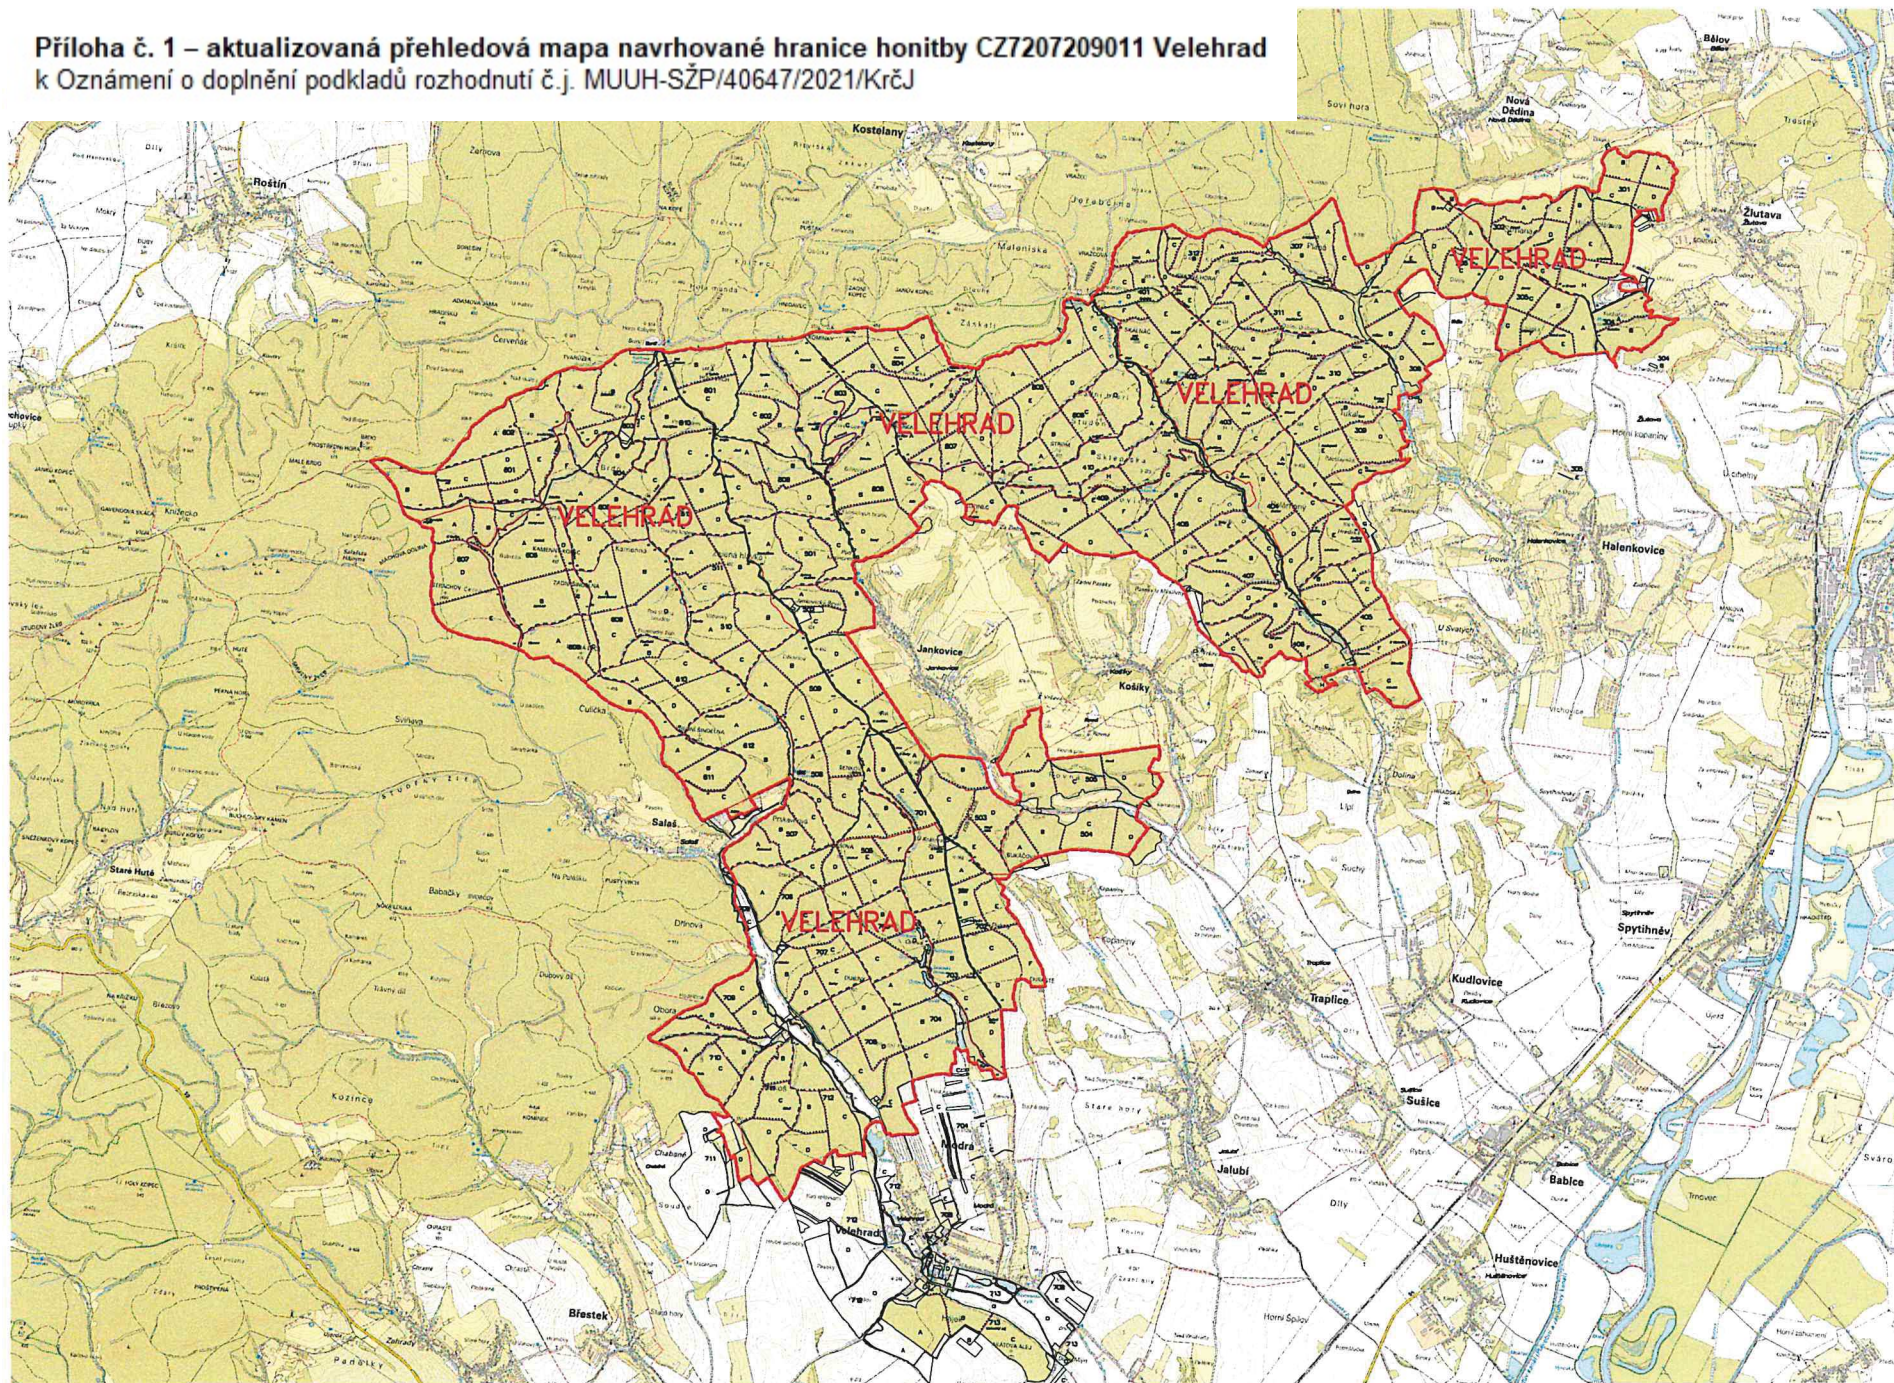

Příloha č. 1 – aktualizovaná přehledová mapa navrhované hranice honitby CZ7207209011 Velehrad
k Oznámení o doplnění podkladů rozhodnutí č.j. MUUH-SŽP/40647/2021/KrčJ

M 1 : 50000