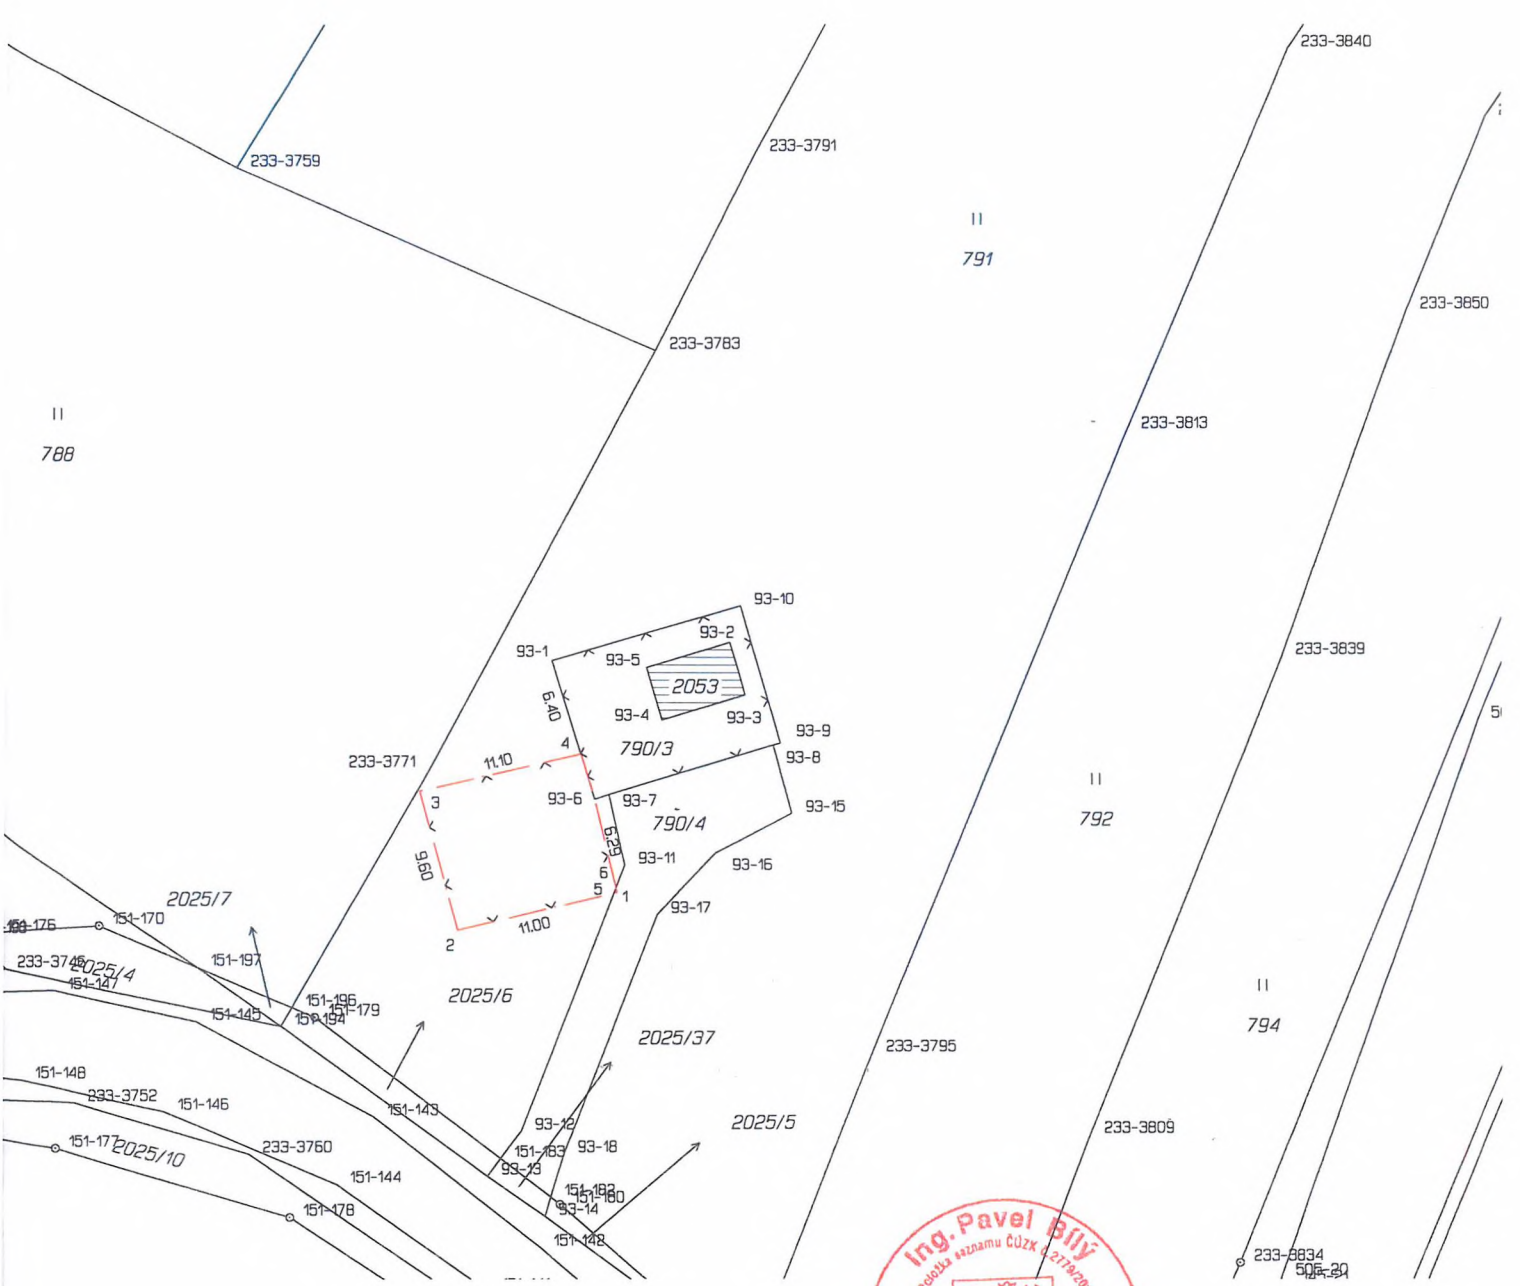

Vyhovitel <i>Ing. Pavel Bílý</i> Nová 391, 687 03 Babice tel. 777 554 388 email: pavel@geometri.cz	Katastrální úřad pro	Zlínský kraj	Číslo záznamu 2 9 2
	Katastrální pracoviště	Uherské Hradiště	
	Obec	Jankovice	
	Katastrální území	Jankovice u Uherského Hradiště	
Číslo geometrického plánu (zakázky)	Číslo kat. území	6 5 6 8 4 4	List katastrální mapy Napajedla 5-6/11
Vyhotovila odborně způsobilá osoba <i>Pavel Bílý</i>		Změnou dotčené parcely č. 790/4, 791	

Důvod změny:

zakreslení dalšího prvku polohopisu, ochranného pásma 1. stupně vodního zdroje

S průběhem a označením nových navrhaných nebo změněných hranic byl v terénu seznámen:
 Bc. Ivo Podškubka

15.7.2019 368/2019